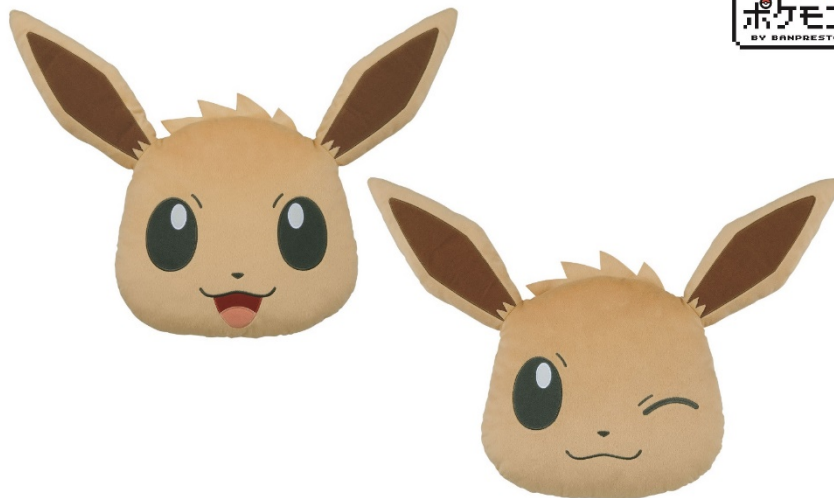

2019年1月上旬には、寝そべっている「イーブイ」の枕が登場。淡い落ち着いた色味で、優しい雰囲気になるようこだわりました。

2019年2月中旬には、厚さ約12cmとボリューム感のある「イーブイ」の顔型クッション、下旬には、かわいいお座りポーズの「イーブイ」が、ぬいぐるみになって登場します。

20～30代の女性をメインターゲットに訴求いたします。

● 商品名 : Pokémonlife with EIEVUI イーブイいやされ枕(全2種) 約30cm

投入時期 : 2019年1月上旬予定

「イーブイ」が寝そべったり、ウインクしている様子をデザインした枕です。

● 商品名 : Pokémonlife with EIEVUI でっかいイーブイフェイスクッション(全2種) 約35cm

投入時期 : 2019年2月中旬予定

笑顔や、ウインクしている表情をデザインした「イーブイ」の顔型クッションです。

● 商品名 : Pokémonlife with EIEVUI でっかいぬいぐるみ(全2種) 約23cm

投入時期 : 2019年2月下旬予定

お座りしている「イーブイ」と仰向けで寝ている「イーブイ」のぬいぐるみです。

©Nintendo・Creatures・GAME FREAK・TV Tokyo・ShoPro・JR Kikaku ©Pokémon

●景品情報、店舗検索およびイベント情報はとるナビ公式サイトへ

PC / モバイル : [https://bpnavi.jp/s/tc/pl\\_eievui-01](https://bpnavi.jp/s/tc/pl_eievui-01)