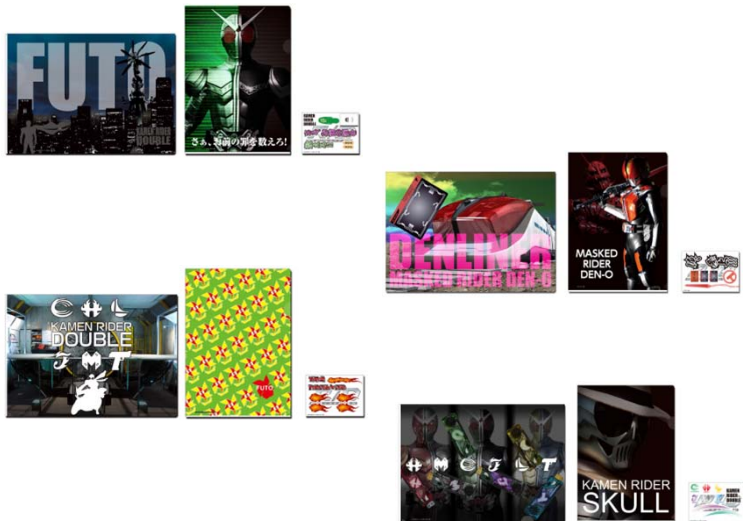

■『一番くじ 仮面ライダーシリーズR/D ～仮面ライダーW&電王 編～』とは

「仮面ライダーW」と「仮面ライダー電王」をメイン題材に、8等級全22種+ラストワン賞の中から必ずいずれかが当たる“ハズレなしのキャラクターくじ”です。A、B、D賞には、究極のデフォルメ可動フィギュア「R/D」(REALDEFORM)をメインとし、C賞にはR/Dフィギュアが搭乗可能なマシンをラインナップ。その他、実用性のあるタオルやマグカップ、手のひらサイズでコレクションしやすい自社フィギュアブランド「ワールドコレクタブルフィギュア(WCF)」など、コレクション性と実用性を兼ね備えた商品構成で、10代～40代の男性をメインターゲットに幅広い層に向け訴求いたします。

●A賞 R/D 仮面ライダーW サイクロンジョーカー(全1種)

「仮面ライダーW サイクロンジョーカー」がR/Dで登場。可動ポイントの多さと関節可動域の広さで決めポーズも再現可能、さらに一番くじだけのオリジナルパーツも付属します。

約
11
cm

●B賞 R/D 仮面ライダーW ヒートメタル(全1種)
「仮面ライダーW ヒートメタル」もR/Dで登場。セットのパーツも付属します。

●C賞 R/D マシンハードボイルダー(全1種)
R/Dライダーを搭乗させることができる精巧な造形の「マシンハードボイルダー」。単体で飾っても絵になります。

約
11
cm

約
7
cm

●D賞 R/D 仮面ライダー電王 ソードフォーム(全1種)
「仮面ライダー電王 ソードフォーム」がR/Dで登場。セットのパーツも付属します。

●E賞 マフラータオル(全3種)
ガイアメモリのロゴをあしらったデザイン、電王のそれぞれのフォームを使用したシンプルデザイン、電王とイマジンのシルエットをクールにデザインした全3種の使い勝手の良いロングタオル。

約
11
cm

約100cm

●F賞 マグカップ(全3種)
白地をベースにシンプルにデザインされたマグカップ。好みのデザインが選べます。

●G賞 クリアファイル&シールセット(全4種)
クリアファイル2枚(B4+A4)とA6ステッカー1枚のセットです。R/Dとの遊び要素を盛り込んだデザインは必見。

約
9
cm

●H賞 ワールドコレクタブルフィギュア(全8種)

手のひらサイズでコレクション性の高い自社フィギュアブランド「ワールドコレクタブルフィギュア」をラインナップ。