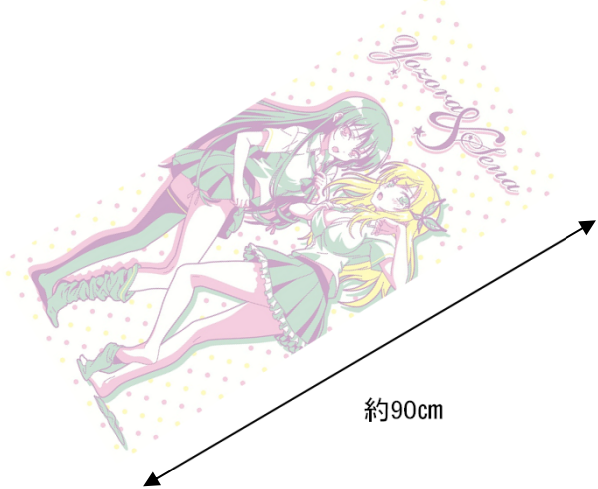

【ステッカー-A6サイズ】

- D賞 スポーツタオル(全1種)  
新規描きおろしイラストによるスポーツタオル。ヒロインの2人がプリントされている一番くじだけのオリジナルデザインです。

- F賞 クリアファイル【3枚セット】(全3種)  
新規描きおろしイラストをふんだんに使用し、世界観を凝縮したA4サイズクリアファイルのセット。

【A4サイズ×3枚セット】

- G賞 ちびきゅんキャラ(全6種)  
人気のデフォルメフィギュア“ちびきゅんキャラ”に初登場にしてヒロインたちが勢揃い。デフォルメながらもそれぞれの個性をかわいい表情や衣装など、細部にこだわり再現したコレクション性抜群のアイテム。中身の見えにくいクロードボックス仕様。C賞ステージセットに並べて飾れば魅力倍増です。