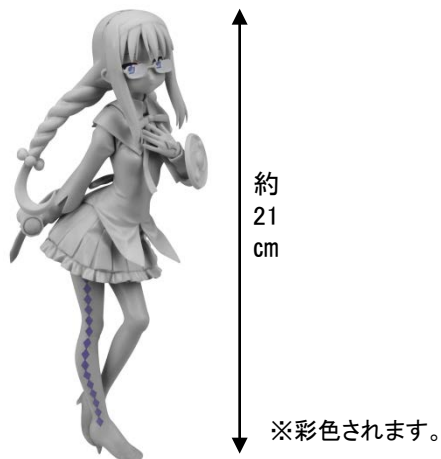

●D賞 マグカップ(全3種)
「キュゥべえ」、変身前の「お菓子の魔女」、「魔女の手下」のデザインのかわいいマグカップ。

●E賞 クリアファイル【5枚セット】(全3種)
それぞれテーマが異なったデザインで統一されているクリアファイルセット。

●F賞 ストラップ『魔法少女まどか☆マギカ PART2』(全4種)
それぞれ武器を携えた魔法少女と変身前の「お菓子の魔女」のデフォルメマスコットとプレートが付いたストラップ。

●G賞 きゅんキャラ『魔法少女まどか☆マギカ PART2』(全6種)
手にはしっかりタイ焼きを持った制服姿の杏子が初登場。武器を携えた魔法少女の4人も、プレミアムフィギュアに負けずポーズが決まっています。さらにもう1体には「お菓子の魔女」がラインナップ。

●ダブルチャンスキャンペーン
くじの半券から応募できるダブルチャンスキャンペーン。「暁美ほむら プレミアムフィギュア スペシャルver.PART2」が100名様に当たります。

※彩色されます。