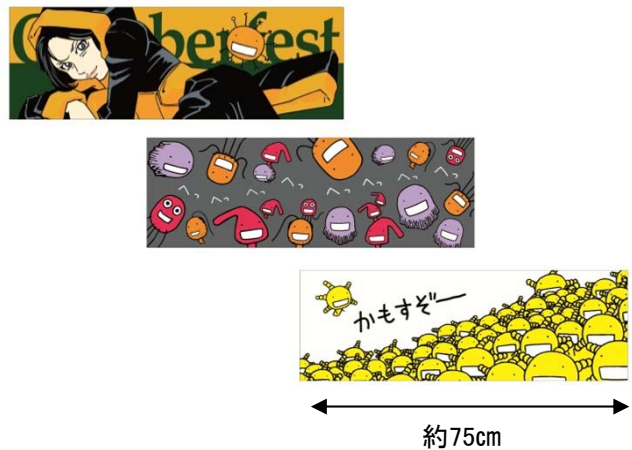

- ●F賞 フェイスタオル(全3種)
  「オリゼー」がたっぷりのデザインや、わる～い菌たち
  のデザイン、そして初登場「武藤さん」のオクトバーフェ
  スト衣装デザインの全3種のフェイスタオルです。

- ●G賞 グラスコレクション(全3種)
  「ヨグルティ」がたくさん描かれているヨーグルトパ
  フェデザイン、「B・ナットー」が描かれた驚きの納豆デ
  ザイン、そしてフランス編の名シーンである車のフロント
  ガラスに書かれた文字をガラスに再現したデザイン。
  納豆デザインと名シーンデザインには蓄光塗料を使用、
  暗闇でほのかに光ります。