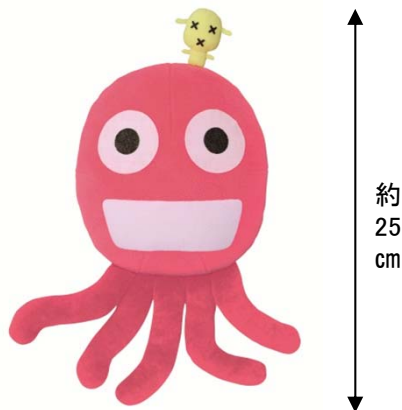

■『一番くじ もやしもん ～ふたたびかもすぞー！～』とは

「もやしもん」を題材に、全9等級の商品の中から必ずいずれかが当たる“ハズレなしのキャラクターくじ”です。A賞ブルゴーニュのマリーフィギュアを筆頭に、オリジナルデザインのぬいぐるみ、グラスやストラップ、フェイスタオルやステーションナリーセットなどコレクションアイテムから実用雑貨までバラエティ豊かにラインナップ。頭身バランス、サイズ、フォルムなど形状フォーマットを定めた一番くじで大人気のフィギュアブランドちびきゅんキャラも初登場です。20～30代の男女をメインターゲットに訴求いたします。

●A賞 ブルゴーニュのマリーフィギュア(全1種)
 ブルゴーニュの白ゴス娘「マリー」を立体化。手にはブドウジュース。「セレビシエ」をデザインした透明台座もついています。

●B賞 虫菌ぬいぐるみ(全1種)
 「オリゼー」が虫菌に変身！？大きさ約23cmの虫菌ぬいぐるみ。

約
21
cm

※ABS製台座付属

約
23
cm

©石川雅之／講談社

- C賞 モネラぬいぐるみ～アセチ付き～(全1種)
頭にちょこんと「アセチ」が付いたモネラぬいぐるみ。

- D賞 セレシエぬいぐるみ～結城蛭ver.～(全1種)
「セレシエ」が「黒ゴス」を着た一番くじオリジナルデザインのぬいぐるみ。

- E賞 ちびきゅんキャラ『もやしもん』
～農大のホモサビ～(全3種)
一番くじもやしもんシリーズでは初登場の「直保」、
「及川」、「長谷川」のちびきゅんキャラです。
「直保」の手のひらには「オリゼー」が。クローズドボッ
クス仕様の為、何が当たるかはお楽しみ。

- F賞 フェイスタオル(全3種)
「オリゼー」がたっぷりのデザインや、わる～い菌たち
のデザイン、そして初登場「武藤さん」のオクトバーフェ
スト衣装デザインの全3種のフェイスタオルです。