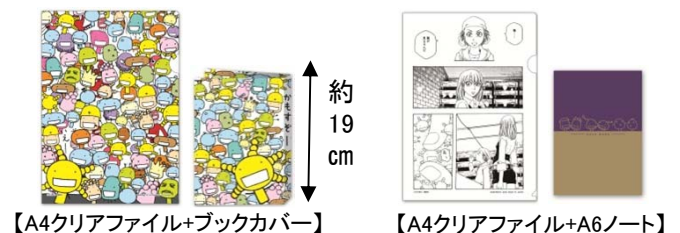

■『一番くじ もやしもん ～ふたたびかもすぞー！～』とは

「もやしもん」を題材に、全9等級の商品の中から必ずいずれかが当たる“ハズレなしのキャラクターくじ”です。A賞ブルゴーニュのマリーフィギュアを筆頭に、オリジナルデザインのぬいぐるみ、グラスやストラップ、フェイスタオルやステーションナリーセットなどコレクションアイテムから実用雑貨までバラエティ豊かにラインナップ。頭身バランス、サイズ、フォルムなど形状フォーマットを定めた一番くじで大人気のフィギュアブランドちびきゅんキャラも初登場です。20～30代の男女をメインターゲットに訴求いたします。

●A賞 ブルゴーニュのマリーフィギュア(全1種)
 ブルゴーニュの白ゴス娘「マリー」を立体化。手にはブドウジュース。「セレビシエ」をデザインした透明台座もついています。

●B賞 虫菌ぬいぐるみ(全1種)
 「オリゼー」が虫菌に変身！？大きさ約23cmの虫菌ぬいぐるみ。

約
21
cm

※ABS製台座付属

約
23
cm

©石川雅之／講談社

- C賞 モネラぬいぐるみ～アセチ付き～(全1種)
頭にちょこんと「アセチ」が付いたモネラぬいぐるみ。

- D賞 セレシエぬいぐるみ～結城蛭ver.～(全1種)
「セレシエ」が「黒ゴス」を着た一番くじオリジナルデザインのぬいぐるみ。

- E賞 ちびきゅんキャラ『もやしもん』
～農大のホモサビ～(全3種)
一番くじもやしもんシリーズでは初登場の「直保」、
「及川」、「長谷川」のちびきゅんキャラです。
「直保」の手のひらには「オリゼー」が。クローズドボッ
クス仕様の為、何が当たるかはお楽しみ。

- F賞 フェイスタオル(全3種)
「オリゼー」がたっぷりのデザインや、わる～い菌たち
のデザイン、そして初登場「武藤さん」のオクトバーフェ
スト衣装デザインの全3種のフェイスタオルです。

- G賞 グラスコレクション(全3種)
「ヨグルティ」がたくさん描かれているヨーグルトパ
フェデザイン、「B・ナットー」が描かれた驚きの納豆デ
ザイン、そしてフランス編の名シーンである車のフロント
ガラスに書かれた文字をガラスに再現したデザイン。
納豆デザインと名シーンデザインには蓄光塗料を使用、
暗闇でほのかに光ります。

- H賞 ステーショナリーセット(全3種)
セット内容がそれぞれ異なるステーショナリーセッ
ト。異なるデザインをセットにすることでコレクション
性を高めました。