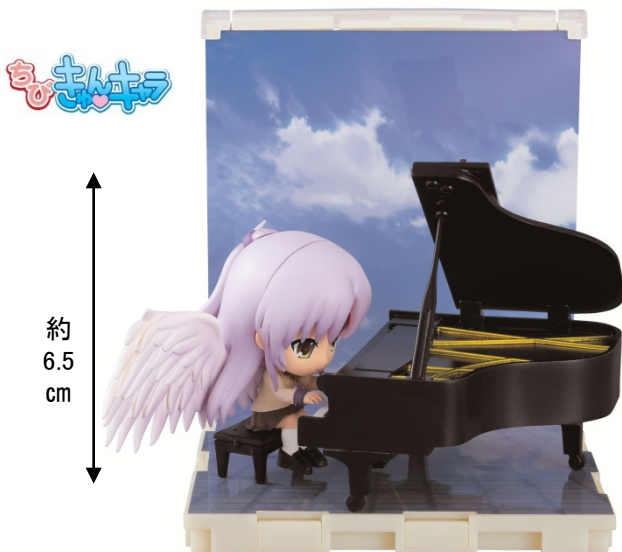

## ■『Angel Beats!』とは

2010年4月から6月まで放送されていたKey・アニプレックス・電撃G's magazine・P.A. Worksの共同プロジェクトによるオリジナルテレビアニメーション作品。

死後の世界の学園を舞台に、なんらかの理由で最後を遂げた少年「音無」と、神に反逆する「死んだ世界戦線」のリーダー「ゆり」、そして立ちはだかる神の使い「天使」。「音無」は戦線のメンバーと行動を共にする事で、次第にこの世界の真実を知ることになるという、運命に立ち向かう少年少女たちを描いた青春ドラマ。

## ■『一番くじきゅんキャラわーど Angel Beats!』とは

バンプレストが頭身バランス、サイズ、フォルムなど形状フォーマットを定めコレクション性を高め展開しているデフォルメフィギュアブランド「きゅんキャラ」。そのきゅんキャラシリーズをメインに構成されている「きゅんキャラわーど」から「Angel Beats!」を題材に、全7等級の商品の中から必ずいずれかが当たる“ハズレなしのキャラクターくじ”がです。豪華ボリュームのちびきゅんキャラ&ステージセットや、G賞のちびきゅんキャラを並べて遊べる幅約20cmのステージセットも用意。その他タオルやグラス、クリアファイルなどの実用性の高いアイテムラインナップで、20~30代の男性をメインターゲットに向け訴求いたします。

### ●A賞 天使 ちびきゅんキャラ&ステージセット (全1種)

オープニングの「天使」のピアノ演奏シーンを再現。ピアノと翼も込みで、ちびきゅんキャラ最大のボリューム。

### ●B賞 ゆり ちびきゅんキャラ&ステージセット (全1種)

戦線のリーダー「ゆり」による作戦司令シーンを再現。B賞とG賞、それぞれに別ポーズでラインナップ。

※ABS製台座付き

※ABS製台座付き

●C賞 医局への橋 ステージセット(全1種)

A~C賞ステージセットは、新たな統一仕様のもので、パネルを組み合わせて拡張することのできる統一規格で作られているため、A賞・B賞を繋げることができます。

●D賞 スポーツタオル(全2種)