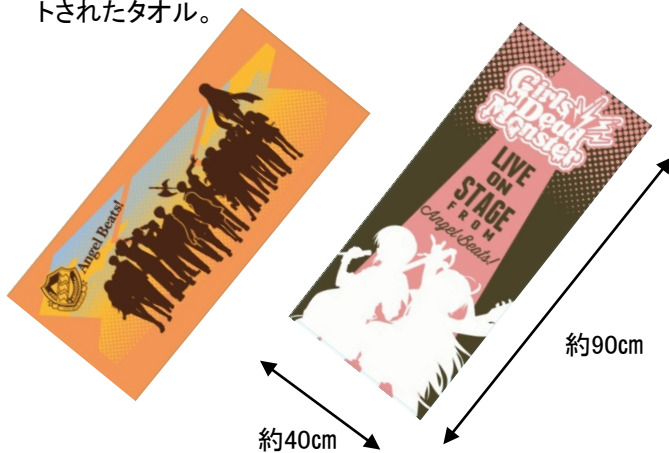

### ●A賞 天使 ちびきゅんキャラ&ステージセット (全1種)

オープニングの「天使」のピアノ演奏シーンを再現。ピアノと翼も込みで、ちびきゅんキャラ最大のボリューム。

### ●B賞 ゆり ちびきゅんキャラ&ステージセット (全1種)

戦線のリーダー「ゆり」による作戦司令シーンを再現。B賞とG賞、それぞれに別ポーズでラインナップ。

※ABS製台座付き

※ABS製台座付き

●C賞 医局への橋 ステージセット(全1種)

A~C賞ステージセットは、新たな統一仕様のもので、パネルを組み合わせて拡張することのできる統一規格で作られているため、A賞・B賞を繋げることができます。

●D賞 スポーツタオル(全2種)

戦線のメンバーのシルエットと劇中のバンドグループ「Girls Dead Monster(ガルデモ)」のシルエットがプリントされたタオル。

●E賞 グラスコレクション(全3種)

天使のシルエット、戦線のメンバー「TK(ティーケー)」、タイトルロゴと劇中でのセリフをそれぞれプリントしたグラス。

●F賞 クリアファイル【3枚セット】(全3種)

好みで選べるA4のクリアファイルの3枚セット。それぞれデザインが異なります。

【A4サイズ】

●G賞 ちびきゅんキャラ『Angel Beats!』(5種+シークレット1種)

コレクション性の高い人気のちびきゅんキャラはシークレット含めて6種。C賞のステージセットに並べて飾れます。

約6.5cm

●ラストワン賞 アートポスター(全1種)  
A2サイズの描き下ろしイラストのアートポスター。  
最後のくじを引くとその場でもらえます。

【A2サイズ】

●ダブルチャンスキャンペーン  
くじの半券から応募できるダブルチャンスキャンペーン。  
「天使 ちびきゅんキャラ&ステージセット スペシャルカラーver.」が100名様に当たります。