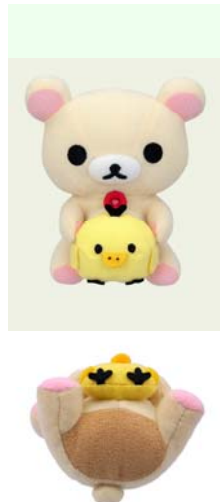

コンビニエンスストアを訪れる20代の女性を中心に、実用性を兼ね備えたラインナップで幅広い層に向けアピールします。

●「リラックマぬいぐるみクッション賞」(幅:約60cm)

寝そべっている「リラックマ」の頭の上に仲良く「キイロイトリ」が乗っている大きなぬいぐるみクッションです。枕としても使用できます。

©SAN-X 2008

●「コリラックマぬいぐるみ賞」(幅:約35cm)

「コリラックマ」が「リラックマ」の真似をしたように寝そべったポーズのぬいぐるみです。

●「ぬいぐるみ小物入れ賞」(ぬいぐるみ高さ:約10cm)

「キイロイトリ」のぬいぐるみが付いた小物入れです。小物入れは約12cmと深めになっています。オフィスでペン立てとして使用したり、家庭でリモコン入れたり幅広く楽しめる実用品です。

●「キイロイトリ貯金箱賞」(高さ:約15cm)

貯金が趣味の「キイロイトリ」をモチーフにしたソフビ製貯金箱です。丸みのある大きなサイズで、500円玉が750枚入ります。

●「フィギュア付きボールペン賞」(全3種 高さ:約15cm)

フィギュアが付いたボールペンです。縦置きができるキャップになっており、机の上に飾っておくことができます。

●「湯のみ賞」(全3種 高さ:約9cm)

「一番くじ リラックマシリーズ」では初登場のアイテムとなる湯のみです。それぞれのキャラクターの顔をデザインした実用品です。

●「パソコングッズぬいぐるみ賞」(全3種)

オフィスのデスク周りが楽しくなるようなパソコングッズ3種「ハンドレスト」「クリーナー」「コード巻取りぬいぐるみ」のアソートです。

・ハンドレスト(幅約13cm)

リラックマの顔をモチーフにしたハンドレストです。手首を優しく支える柔らかい素材でできています。

・クリーナー(高さ約9cm)

「コリラックマ」のお尻の部分でパソコン画面を拭くクリーナーです。片手で簡単に拭け、机の上でも邪魔にならない大きさです。

・コード巻取りぬいぐるみ(高さ約8cm)

「キイロイトリ」の背中部分にコードを巻取る機能がついたぬいぐるみです。机上のコードを整頓することができます。