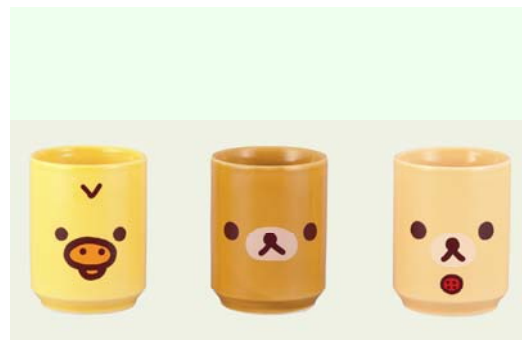

コンビニエンスストアを訪れる20代の女性を中心に、実用性を兼ね備えたラインナップで幅広い層に向けアピールします。

●「リラックマぬいぐるみクッション賞」(幅:約60cm)

寝そべっている「リラックマ」の頭の上に仲良く「キイロイトリ」が乗っている大きなぬいぐるみクッションです。枕としても使用できます。

©SAN-X 2008

●「コリラックマぬいぐるみ賞」(幅:約35cm)

「コリラックマ」が「リラックマ」の真似をしたように寝そべったポーズのぬいぐるみです。

●「ぬいぐるみ小物入れ賞」(ぬいぐるみ高さ:約10cm)

「キイロイトリ」のぬいぐるみが付いた小物入れです。小物入れは約12cmと深めになっています。オフィスでペン立てとして使用したり、家庭でリモコン入れたり幅広く楽しめる実用品です。

●「キイロイトリ貯金箱賞」(高さ:約15cm)

貯金が趣味の「キイロイトリ」をモチーフにしたソフビ製貯金箱です。丸みのある大きなサイズで、500円玉が750枚入ります。

●「フィギュア付きボールペン賞」(全3種 高さ:約15cm)

フィギュアが付いたボールペンです。縦置きができるキャップになっており、机の上に飾っておくことができます。

●「湯のみ賞」(全3種 高さ:約9cm)

「一番くじ リラックマシリーズ」では初登場のアイテムとなる湯のみです。それぞれのキャラクターの顔をデザインした実用品です。

●「パソコングッズぬいぐるみ賞」(全3種)

オフィスのデスク周りが楽しくなるようなパソコングッズ3種「ハンドレスト」「クリーナー」「コード巻取りぬいぐるみ」のアソートです。

・ハンドレスト(幅約13cm)

リラックマの顔をモチーフにしたハンドレストです。手首を優しく支える柔らかい素材でできています。

・クリーナー(高さ約9cm)

「コリラックマ」のお尻の部分でパソコン画面を拭くクリーナーです。片手で簡単に拭け、机の上でも邪魔にならない大きさです。

・コード巻取りぬいぐるみ(高さ約8cm)

「キイロイトリ」の背中部分にコードを巻取る機能がついたぬいぐるみです。机上のコードを整頓することができます。