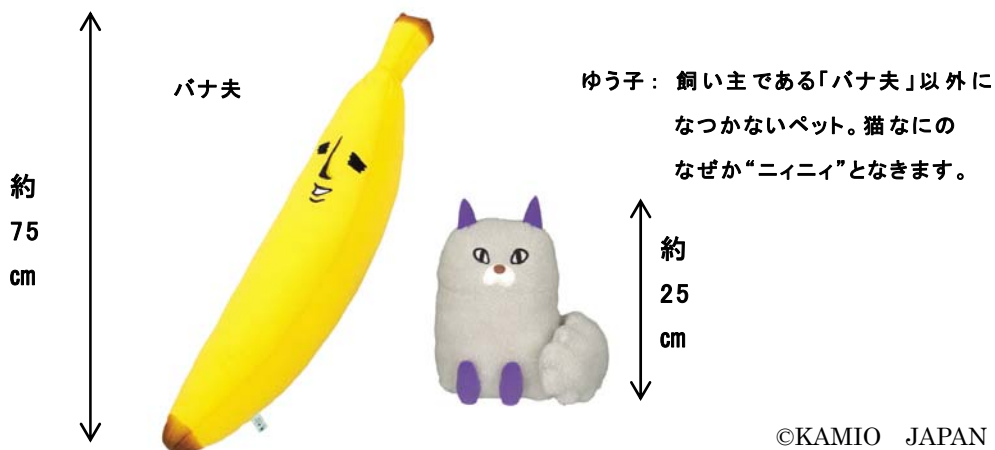

“とってもスウィートなナイスガイ”「エリートバナナ バナ夫」
ビッグサイズ初登場の“ペットの「ゆう子」”と共にぬいぐるみ化
『エリートバナナ バナ夫 スーパーDX超でっかいぬいぐるみ～ゆう子と一緒に～』
7月上旬よりアミューズメント施設に登場

株式会社バンプレスト

バンダイナムコグループのバンプレストは、バナナを題材としたキャラクター「エリートバナナ バナ夫」のアミューズメント専用景品『エリートバナナ バナ夫 スーパーDX超でっかいバナ夫ぬいぐるみ～ゆう子と一緒に～』を7月上旬より順次全国のアミューズメント施設へ向け投入します。

■「エリートバナナ バナ夫」とは

バナナのエリートサラリーマン「カワスベリ バナ夫」はフィリピンからの帰国子女。“スウィートでセレブな日常をおくっている”というユニークな設定と、“バナナというファンシーなキャラクターにリアルな人面”というインパクトで女子高生から20代男女を中心に人気を博しています。

バンプレストの戦略キャラクターとして2007年7月より毎月アミューズメント専用景品として投入し、2008年6月までに累計30種類のアイテムをリリースしています。

■『エリートバナナ バナ夫 スーパーDX超でっかいぬいぐるみ～ゆう子と一緒に～』とは

店頭でインパクトのある大きさに満足感が高いと好評の『エリートバナナ バナ夫 スーパーDX超でっかいぬいぐるみシリーズ』にペットの「ゆう子」をアソートしました。「ゆう子」には、抱きしめて“バナ夫同様のセレブ気分”に浸れるよう、毛並みを意識した“もこもこ”の生地を使用。シリーズとしては初めてビッグサイズで立体化しました。

「バナ夫」ファン層を中心にアミューズメント施設を訪れる幅広い層に訴求してまいります。

■報道関係の方からのお問い合わせ先

(株)バンプレスト 経営企画ディビジョン 重田

TEL:03-6744-3620 FAX:03-5780-0310