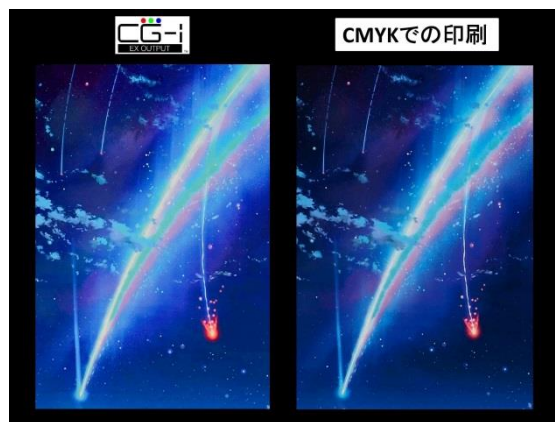

<『CG-i』出力の特徴>

※画像は全てCG-i出力及び、比較参考用のCMYK出力を撮影したものを掲載しています。
※現在、画像のCG-i出力は試作となります。更なる調整を重ね、よりモニター上でのイメージに近い仕様をお届けいたします。

●鮮明に浮き立つキャラクター

CMYK出力では全体の色調に影響され、赤味が強く出ている肌色も、CG-iではキャラクターに合わせたそれぞれの肌色にキッチリと分けて出力されている。また、胸元のネクタイもCG-i出力とCMYK出力では後者の方が暗く沈んだ色になっており、ストライプの柄が分かりにくい程になっている。

●輝きを放つティアマト彗星の軌道

CG-iの特徴の一つである“まるで内部から発光している感覚”が体験できるカット。ティアマト彗星の軌道が描く尾の輝きCG-i出力なら広範囲のグラデーションで再現されている事が分かる。

●多彩な蒼で描かれた幾重にも重なる深い夜空

CMYKでは単一色で出力されている夜空の一部も、CG-i出力では繊細なグラデーションと多彩なコントラストを確認する事ができる。モニターでは目を凝らして直接鑑賞する事の出来ない箇所も一切の間延び無く変化する蒼が存分に楽しめます。